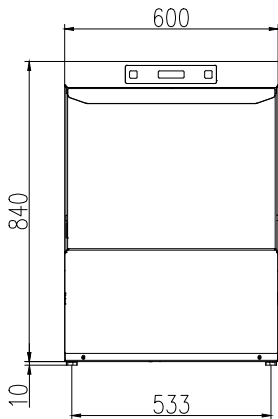

Edestä

CWII = Kylmän veden sisääntulo
D = Poisto
EI = Sähköliitäntä
EO = Sähkön ulostulo
HWI = Lämpimän veden liitäntä
WI = Veden sisääntulo

XD = Pesuaineen liitäntä
XR = Huuhteluaineen liitäntä

Takaosa

Sisältyvät varusteet

- 1 kpl RST tuet neljälle 600x400 mm tarjottimelle/pellille PNC 867073
- 1 kpl Muovikori (600x500 mm) välineille PNC 867074

Lisävarusteet

- RST tuet kuudelle 600x400 mm tarjottimelle/pellille PNC 867075 ☐
- Jalusta XL pöydänalusastianpesukoneelle PNC 867076 ☐

Sähkö

Jännite:

402313 (EXLIG) 380-415 V/3N ph/50 Hz

Liitäntäteho, vakio:

6.65 kW

Kokonaisteho:

6.68 kW

Boilerin vastukset

6 kW

Tankin lämmitysvastukset:

2.4 kW

Pesupumpun teho:

0.68 kW

Vesi

Lämpimän veden sisääntulon koko:

3/4"

Tulevan veden lämpötila:

10-50 °C

Poistoputken koko:

29mm

Pesutankin tilavuus (L):

22

Vedenkulutus per jakso (L):

/ 2.2

Boilerin tilavuus (L):

5.5

Tankin tilavuus (L):

22

Avaintieto

Koria tunnissa (ohjelma 1/ MyEco/Nopea*):

30 / 0 / / /

Jakson kesto (s):

120/180/360/540 / / / /

Astioita tunnissa:

540 / 0 / / /

Pesulämpötila (MIN):

55-65°C

Kammion mitat - leveys

500 mm

Kammion mitat - syvyys

600 mm

Kammion mitat - korkeus

410 mm

Huuhteluveden lämpötila (MIN):

85 °C

Ulkomitat, leveys:

600 mm

Ulkomitat, syvyys:

703 mm

Ulkomitat, korkeus:

850 mm

Nettopaino:

74.5 kg

Pakkausmitat (LxSxK):

690x790x1000 mm

Vastuullisuus

Äänitaso:

61,3 dBA