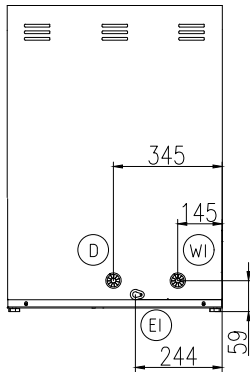

Takaosa

Sisältyvät varusteet

- 1 kpl RST tuet neljälle 600x400 mm tarjottimelle/pellille PNC 867073
- 1 kpl Muovikori (600x500 mm) välineille PNC 867074

Lisävarusteet

- RST tuet kuudelle 600x400 mm tarjottimelle/pellille PNC 867075 ☐
- Jalusta XL pöydänalusastianpesukoneelle PNC 867076 ☐

Sähkö

Jännite:

402313 (EXLIG) 380-415 V/3N ph/50 Hz

Liitäntäteho, vakio:

6.65 kW

Kokonaisteho:

6.68 kW

Boilerin vastukset

6 kW

Tankin lämmitysvastukset:

2.4 kW

Pesupumpun teho:

0.68 kW

Vesi

Lämpimän veden sisääntulon koko:

3/4"

Tulevan veden lämpötila:

10-50 °C

Poistoputken koko:

29mm

Pesutankin tilavuus (L):

22

Vedenkulutus per jakso (L):

/ 2.2

Boilerin tilavuus (L):

5.5

Tankin tilavuus (L):

22

Avaintieto

Koria tunnissa (ohjelma 1/ MyEco/Nopea*):

30 / 0 / / /

Jakson kesto (s):

120/180/360/540 / / / /

Astioita tunnissa:

540 / 0 / / /

Pesulämpötila (MIN):

55-65°C

Kammion mitat - leveys

500 mm

Kammion mitat - syvyys

600 mm

Kammion mitat - korkeus

410 mm

Huuhteluveden lämpötila (MIN):

85 °C

Ulkomitat, leveys:

600 mm

Ulkomitat, syvyys:

703 mm

Ulkomitat, korkeus:

850 mm

Nettopaino:

74.5 kg

Pakkausmitat (LxSxK):

690x790x1000 mm

Vastuullisuus

Äänitaso:

61,3 dBA